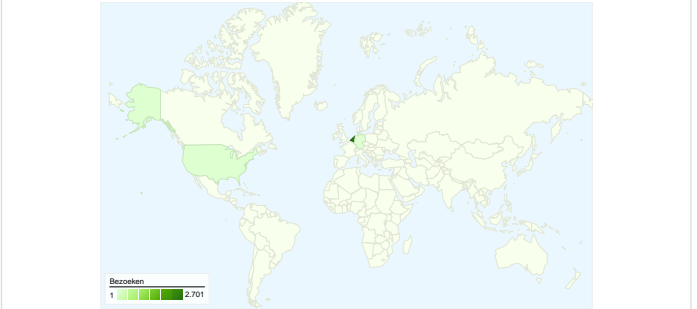

Sitegebruik

3.669 Bezoeken

46,66% Bouncepercentage

14.044 Paginaweergaves

00:02:47 Gem. tijd op site

3,83 Pagina's/bezoek

69,04% % nieuwe bezoekers

Bezoekersoverzicht **Kaartoverlay**

2.932 mensen hebben deze site bezocht

 **3.669** Bezoeken

 **2.932** Absoluut unieke bezoekers

 **14.044** Paginaweergaves

 **3,83** Gemiddelde paginaweergaves

 **00:02:47** Tijd op site

 **46,66%** Bouncepercentage

Alle verkeersbronnen hebben in totaal 3.669 bezoeken verzonden

 **32,38%** Direct verkeer

 **22,95%** Verwijzende sites

 **44,67%** Zoekmachines

Zoekmachines
1.639,00 (44,67%)

Direct verkeer
1.188,00 (32,38%)

3.669 bezoeken zijn afkomstig van 73 landen/gebieden

Sitegebruik

Bezoeken	Pagina's/bezoek	Gem. tijd op site	% nieuwe bezoeken	Bouncepercentage	
3.669 % van sitetotaal: 100,00%	3,83 Sitegem: 3,83 (0,00%)	00:02:47 Sitegem: 00:02:47 (0,00%)	69,17% Sitegem: 69,04% (0,20%)	46,66% Sitegem: 46,66% (0,00%)	
Land/gebied	Bezoeken	Pagina's/bezoek	Gem. tijd op site	% nieuwe bezoeken	Bouncepercentage
Netherlands	2.701	3,90	00:02:53	67,64%	44,80%
Belgium	655	3,87	00:02:49	66,72%	49,62%
United States	38	1,39	00:00:45	97,37%	68,42%
Germany	24	3,54	00:03:08	79,17%	54,17%
(not set)	22	4,18	00:03:34	68,18%	54,55%
Sweden	20	3,10	00:01:50	85,00%	60,00%
United Kingdom	18	2,28	00:00:30	94,44%	61,11%
India	16	2,12	00:00:51	93,75%	62,50%
France	14	4,50	00:01:12	85,71%	50,00%
Algeria	9	3,11	00:02:07	33,33%	22,22%