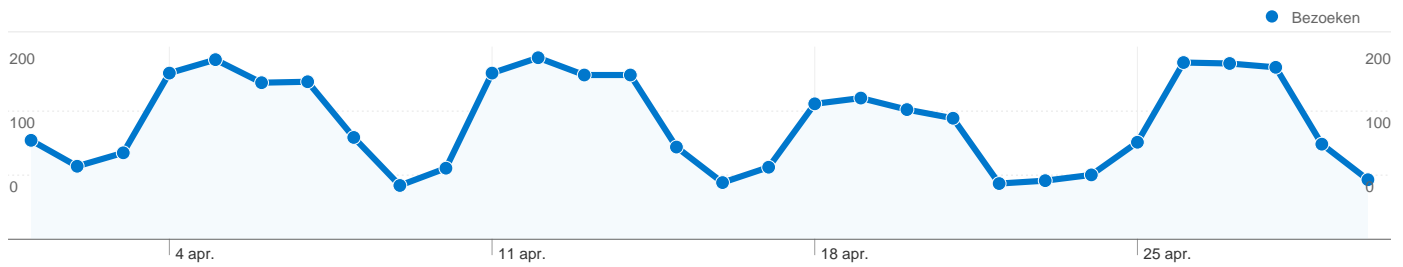

Alle verkeersbronnen hebben in totaal 3.669 bezoeken verzonden

32,38% Direct verkeer

22,95% Verwijzende sites

44,67% Zoekmachines

Zoekmachines
1.639,00 (44,67%)

Direct verkeer
1.188,00 (32,38%)

Verwijzende sites
842,00 (22,95%)

Beste verkeersbronnen

Bronnen	Bezoeken	% bezoeken	Zoekwoorden	Bezoeken	% bezoeken
google (organic)	1.490	40,61%	timloto	340	20,74%
(direct) ((none))	1.188	32,38%	http://www.timloto.org/	68	4,15%
google.nl (referral)	214	5,83%	timloto.org	56	3,42%
google.be (referral)	75	2,04%	www.timloto.org	40	2,44%
bing (organic)	73	1,99%	afrolomtrek berekenen	22	1,34%