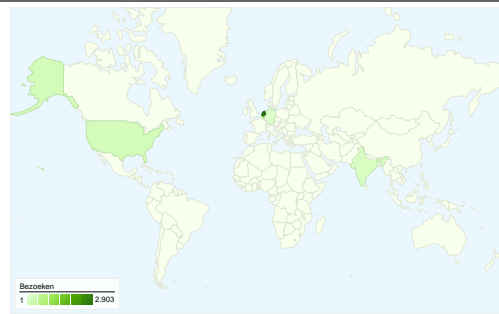

Sitegebruik

4.600 Bezoeken

44,57% Bouncepercentage

19.121 Paginaweergaves

00:02:46 Gem. tijd op site

4,16 Pagina's/bezoek

64,96% % nieuwe bezoekers

Bezoekersoverzicht

Bezoekers
3.401

Kaartoverlay

Overzicht van verkeersbronnen

- **Direct verkeer**
1.778,00 (38,65%)
- **Zoekmachines**
1.499,00 (32,59%)
- **Verwijzende sites**
1.322,00 (28,74%)
- **Overige**
1 (0,02%)

Inhoudsoverzicht

Alle verkeersbronnen hebben in totaal 4.600 bezoeken gegenereerd.

 38,65% Direct verkeer

 28,74% Verwijzende sites

 32,59% Zoekmachines

- Direct verkeer
1.778,00 (38,65%)
- Zoekmachines
1.499,00 (32,59%)
- Verwijzende sites
1.322,00 (28,74%)
- Overige
1 (0,02%)

4.60099landen/gebieden

Sitegebruik

Land/gebied	Bezoeken	Pagina's/bezoek	Gem. tijd op site	% nieuwe bezoeken	Bouncepercentage
Bezoeken 4.600 % van sitetotaal: 100,00%	Pagina's/bezoek 4,16 Sitegem: 4,16 (0,00%)	Gem. tijd op site 00:02:46 Sitegem: 00:02:46 (0,00%)	% nieuwe bezoeken 65,00% Sitegem: 64,96% (0,07%)	Bouncepercentage 44,57% Sitegem: 44,57% (0,00%)	
Land/gebied	Bezoeken	Pagina's/bezoek	Gem. tijd op site	% nieuwe bezoeken	Bouncepercentage
Netherlands	2.903	4,31	00:02:47	56,73%	43,02%
Belgium	714	5,56	00:04:33	62,18%	31,23%
United States	223	2,15	00:01:18	93,27%	63,68%
India	159	1,54	00:00:42	94,97%	72,96%
Germany	65	4,17	00:02:44	81,54%	55,38%
United Kingdom	52	2,62	00:00:58	98,08%	48,08%
Canada	40	1,75	00:00:36	92,50%	67,50%
France	26	3,73	00:03:43	96,15%	30,77%
Finland	25	1,84	00:00:26	96,00%	72,00%
Australia	19	2,00	00:00:34	94,74%	63,16%