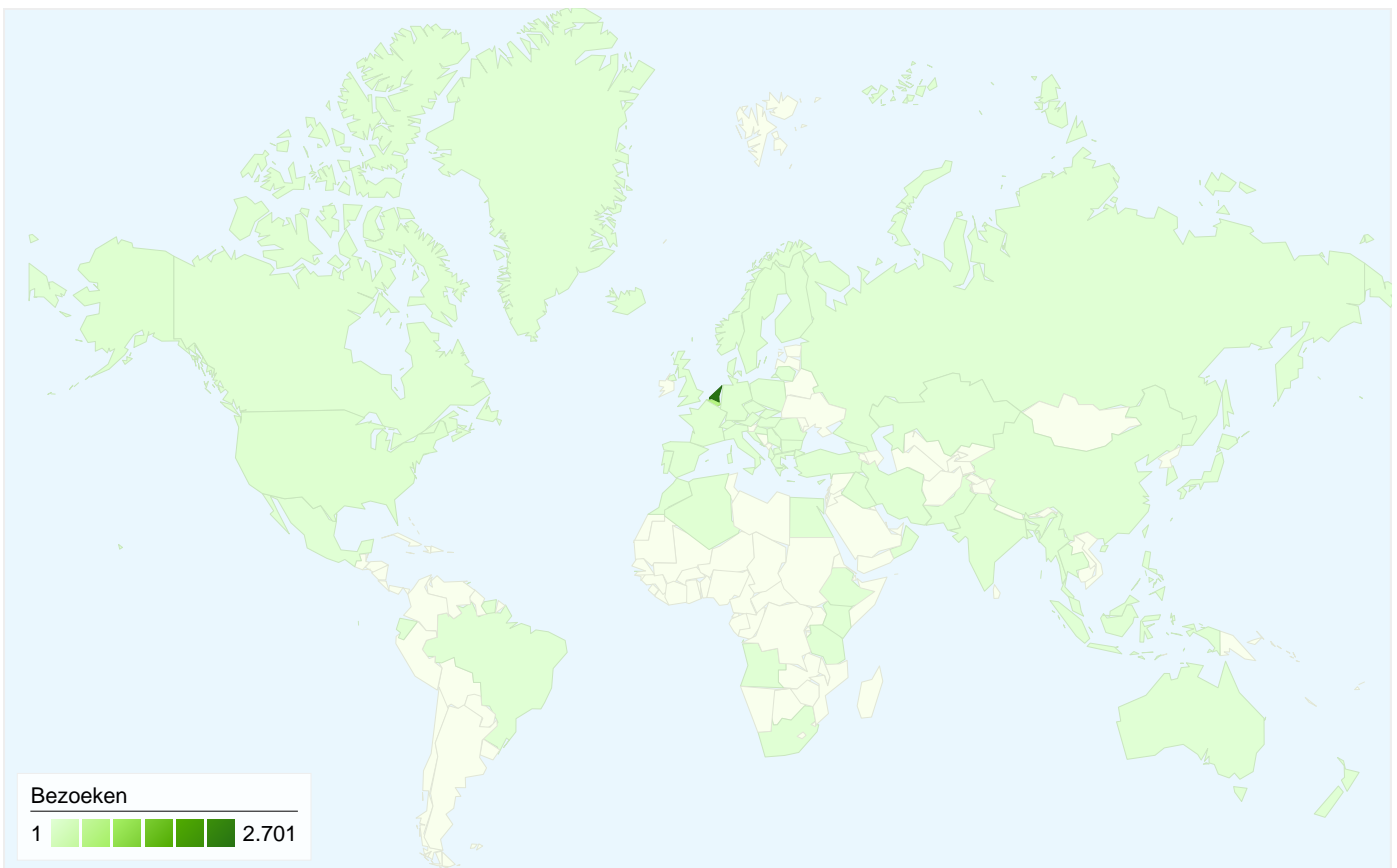

Sitegebruik

3.669 Bezoeken

46,66% Bouncepercentage

14.044 Paginaweergaves

00:02:47 Gem. tijd op site

3,83 Pagina's/bezoek

69,04% % nieuwe bezoekers

Bezoekersoverzicht **Kaartoverlay**

2.932 mensen hebben deze site bezocht

 **3.669** Bezoeken

 **2.932** Absoluut unieke bezoekers

 **14.044** Paginaweergaves

 **3,83** Gemiddelde paginaweergaves

 **00:02:47** Tijd op site

 **46,66%** Bouncepercentage

Alle verkeersbronnen hebben in totaal 3.669 bezoeken verzonden

 **32,38%** Direct verkeer

 **22,95%** Verwijzende sites

 **44,67%** Zoekmachines

Zoekmachines
1.639,00 (44,67%)

Direct verkeer
1.188,00 (32,38%)

3.669 bezoeken zijn afkomstig van 73 landen/gebieden

Sitegebruik

Bezoeken	Pagina's/bezoek	Gem. tijd op site	% nieuwe bezoeken	Bouncepercentage	
3.669 % van sitetotaal: 100,00%	3,83 Sitegem: 3,83 (0,00%)	00:02:47 Sitegem: 00:02:47 (0,00%)	69,17% Sitegem: 69,04% (0,20%)	46,66% Sitegem: 46,66% (0,00%)	
Land/gebied	Bezoeken	Pagina's/bezoek	Gem. tijd op site	% nieuwe bezoeken	Bouncepercentage
Netherlands	2.701	3,90	00:02:53	67,64%	44,80%
Belgium	655	3,87	00:02:49	66,72%	49,62%
United States	38	1,39	00:00:45	97,37%	68,42%
Germany	24	3,54	00:03:08	79,17%	54,17%
(not set)	22	4,18	00:03:34	68,18%	54,55%
Sweden	20	3,10	00:01:50	85,00%	60,00%
United Kingdom	18	2,28	00:00:30	94,44%	61,11%
India	16	2,12	00:00:51	93,75%	62,50%
France	14	4,50	00:01:12	85,71%	50,00%
Algeria	9	3,11	00:02:07	33,33%	22,22%