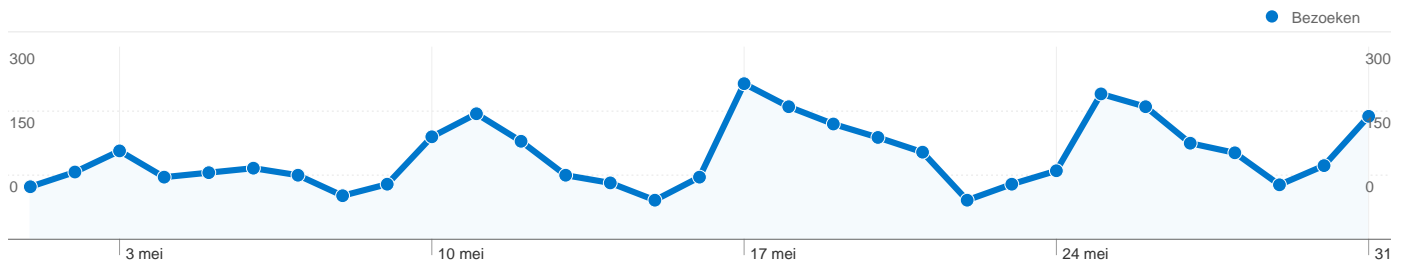

Sitegebruik

4.036 Bezoeken

42,91% Bouncepercentage

16.412 Paginaweergaves

00:02:57 Gem. tijd op site

4,07 Pagina's/bezoek

59,17% % nieuwe bezoeken

Bezoekersoverzicht

2.817 mensen hebben deze site bezocht

4.036 Bezoeken

2.817 Absoluut unieke bezoekers

16.412 Paginaweergaves

4,07 Gemiddelde paginaweergaves

00:02:57 Tijd op site

42,91% Bouncepercentage

59,17% Nieuwe bezoeken

Overzicht van verkeersbronnen

Vergelijken met: Site

Alle verkeersbronnen hebben in totaal 4.036 bezoeken gegenereerd.

 40,93% Direct verkeer

 22,94% Verwijzende sites

 36,12% Zoekmachines

■ Direct verkeer
 1.652,00 (40,93%)
■ Zoekmachines
 1.458,00 (36,12%)
■ Verwijzende sites
 926,00 (22,94%)