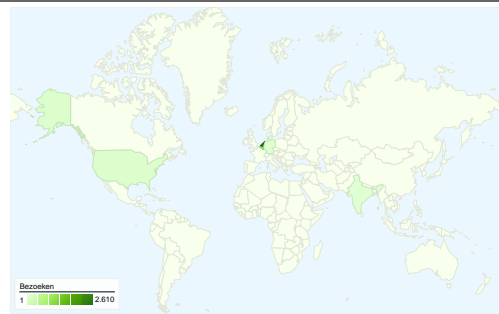

Sitegebruik

4.036 Bezoeken

42,91% Bouncepercentage

16.412 Paginaweergaves

00:02:57 Gem. tijd op site

4,07 Pagina's/bezoek

59,17% % nieuwe bezoeken

Bezoekersoverzicht

Bezoekers
2.817

Kaartoverlay

Overzicht van verkeersbronnen

- **Direct verkeer**
1.652,00 (40,93%)
- **Zoekmachines**
1.458,00 (36,12%)
- **Verwijzende sites**
926,00 (22,94%)

Inhoudsoverzicht

Pagina's	Paginaweergaves	% paginaweergaves
/nl/matrix.html	3.439	20,95%
/index.html	2.644	16,11%
/nl/home.html	2.577	15,70%
/nl/waarom.html	575	3,50%
/nl/projecten.html	376	2,29%

2.817 mensen hebben deze site bezocht

4.036 Bezoeken

2.817 Absoluut unieke bezoekers

16.412 Paginaweergaves

4,07 Gemiddelde paginaweergaves

00:02:57 Tijd op site

42,91% Bouncepercentage

59,17% Nieuwe bezoeken

4.03679landen/gebieden

Sitegebruik

Land/gebied	Bezoeken	Pagina's/bezoek	Gem. tijd op site	% nieuwe bezoeken	Bouncepercentage
Bezoeken 4.036 % van sitetotaal: 100,00%	Pagina's/bezoek 4,07 Sitegem: 4,07 (0,00%)	Gem. tijd op site 00:02:57 Sitegem: 00:02:57 (0,00%)	% nieuwe bezoeken 59,24% Sitegem: 59,17% (0,13%)	Bouncepercentage 42,91% Sitegem: 42,91% (0,00%)	
Netherlands	2.610	4,11	00:03:08	54,06%	43,14%
Belgium	1.021	4,36	00:02:54	60,33%	38,10%
United States	60	2,13	00:01:35	88,33%	65,00%
Germany	39	3,26	00:02:00	74,36%	41,03%
India	23	1,65	00:00:16	91,30%	86,96%
Indonesia	22	5,91	00:06:18	90,91%	31,82%
France	19	5,05	00:03:53	89,47%	42,11%
United Kingdom	15	3,27	00:00:30	93,33%	66,67%
Ireland	12	2,00	00:00:44	100,00%	83,33%
Malaysia	12	3,50	00:01:32	100,00%	41,67%