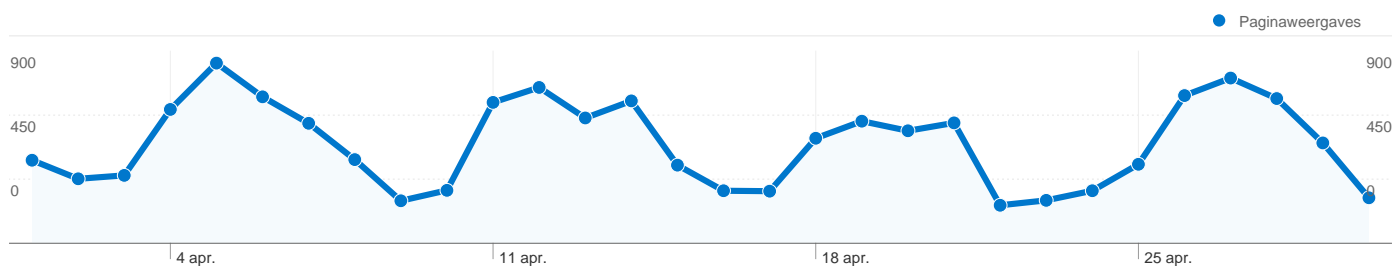

Pagina's op deze site zijn in totaal 14.044 keer bekeken

14.044 Paginaweergaves

9.717 Unieke paginaweergaves

46,66% Bouncepercentage

Belangrijkste inhoud

Pagina's	Paginaweergaves	% paginaweergaves
/nl/matrix.html	2.500	17,80%
/nl/home.html	1.876	13,36%
/index.html	1.697	12,08%
/nl/waarom.html	510	3,63%
/nl/scholing.html	391	2,78%