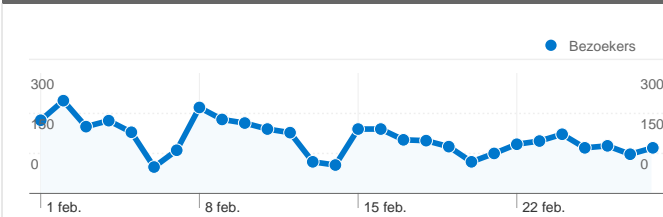

Sitegebruik

4.600 Bezoeken

44,57% Bouncepercentage

19.121 Paginaweergaves

00:02:46 Gem. tijd op site

4,16 Pagina's/bezoek

64,96% % nieuwe bezoekers

Bezoekersoverzicht

4.600 Bezoeken

3.401 Absoluut unieke bezoekers

19.121 Paginaweergaves

4,16 Gemiddelde paginaweergaves

00:02:46 Tijd op site

44,57% Bouncepercentage

64,96% Nieuwe bezoeken

Technisch profiel

Alle verkeersbronnen hebben in totaal 4.600 bezoeken gegenereerd.

 38,65% Direct verkeer

 28,74% Verwijzende sites

 32,59% Zoekmachines

- Direct verkeer
1.778,00 (38,65%)
- Zoekmachines
1.499,00 (32,59%)
- Verwijzende sites
1.322,00 (28,74%)
- Overige
1 (0,02%)

4.60099landen/gebieden

Sitegebruik

Land/gebied	Bezoeken	Pagina's/bezoek	Gem. tijd op site	% nieuwe bezoeken	Bouncepercentage
Bezoeken 4.600 % van sitetotaal: 100,00%	Pagina's/bezoek 4,16 Sitegem: 4,16 (0,00%)	Gem. tijd op site 00:02:46 Sitegem: 00:02:46 (0,00%)	% nieuwe bezoeken 65,00% Sitegem: 64,96% (0,07%)	Bouncepercentage 44,57% Sitegem: 44,57% (0,00%)	
Land/gebied	Bezoeken	Pagina's/bezoek	Gem. tijd op site	% nieuwe bezoeken	Bouncepercentage
Netherlands	2.903	4,31	00:02:47	56,73%	43,02%
Belgium	714	5,56	00:04:33	62,18%	31,23%
United States	223	2,15	00:01:18	93,27%	63,68%
India	159	1,54	00:00:42	94,97%	72,96%
Germany	65	4,17	00:02:44	81,54%	55,38%
United Kingdom	52	2,62	00:00:58	98,08%	48,08%
Canada	40	1,75	00:00:36	92,50%	67,50%
France	26	3,73	00:03:43	96,15%	30,77%
Finland	25	1,84	00:00:26	96,00%	72,00%
Australia	19	2,00	00:00:34	94,74%	63,16%