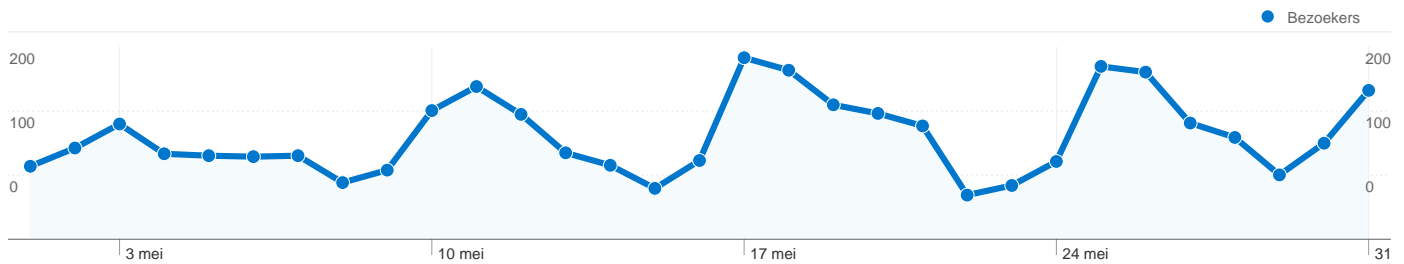

Sitegebruik

4.036 Bezoeken

42,91% Bouncepercentage

16.412 Paginaweergaves

00:02:57 Gem. tijd op site

4,07 Pagina's/bezoek

59,17% % nieuwe bezoeken

Bezoekersoverzicht

Bezoekers
2.817

Kaartoverlay

Overzicht van verkeersbronnen

- **Direct verkeer**
1.652,00 (40,93%)
- **Zoekmachines**
1.458,00 (36,12%)
- **Verwijzende sites**
926,00 (22,94%)

Inhoudsoverzicht

Pagina's	Paginaweergaves	% paginaweergaves
/nl/matrix.html	3.439	20,95%
/index.html	2.644	16,11%
/nl/home.html	2.577	15,70%
/nl/waarom.html	575	3,50%
/nl/projecten.html	376	2,29%

2.817 mensen hebben deze site bezocht

4.036 Bezoeken

2.817 Absoluut unieke bezoekers

16.412 Paginaweergaves

4,07 Gemiddelde paginaweergaves

00:02:57 Tijd op site

42,91% Bouncepercentage

59,17% Nieuwe bezoeken