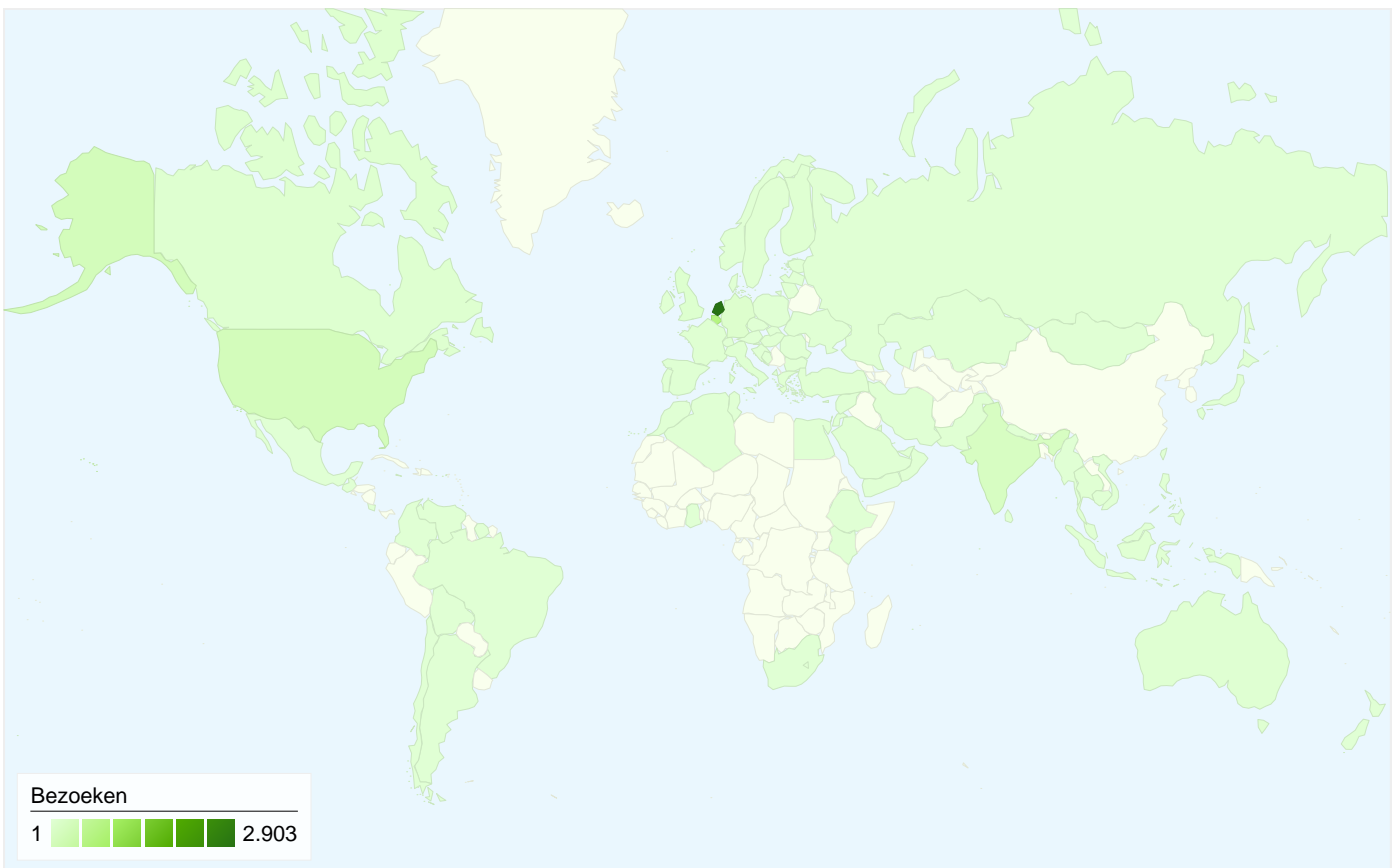

Sitegebruik

4.600 Bezoeken

44,57% Bouncepercentage

19.121 Paginaweergaves

00:02:46 Gem. tijd op site

4,16 Pagina's/bezoek

64,96% % nieuwe bezoekers

Bezoekersoverzicht

Bezoekers
3.401

Kaartoverlay

Overzicht van verkeersbronnen

- **Direct verkeer**
1.778,00 (38,65%)
- **Zoekmachines**
1.499,00 (32,59%)
- **Verwijzende sites**
1.322,00 (28,74%)
- **Overige**
1 (0,02%)

Inhoudsoverzicht

Alle verkeersbronnen hebben in totaal 4.600 bezoeken gegenereerd.

 38,65% Direct verkeer

 28,74% Verwijzende sites

 32,59% Zoekmachines

- Direct verkeer
1.778,00 (38,65%)
- Zoekmachines
1.499,00 (32,59%)
- Verwijzende sites
1.322,00 (28,74%)
- Overige
1 (0,02%)

4.60099landen/gebieden

Sitegebruik

Land/gebied	Bezoeken	Pagina's/bezoek	Gem. tijd op site	% nieuwe bezoeken	Bouncepercentage
Bezoeken 4.600 % van sitetotaal: 100,00%	Pagina's/bezoek 4,16 Sitegem: 4,16 (0,00%)	Gem. tijd op site 00:02:46 Sitegem: 00:02:46 (0,00%)	% nieuwe bezoeken 65,00% Sitegem: 64,96% (0,07%)	Bouncepercentage 44,57% Sitegem: 44,57% (0,00%)	
Land/gebied	Bezoeken	Pagina's/bezoek	Gem. tijd op site	% nieuwe bezoeken	Bouncepercentage
Netherlands	2.903	4,31	00:02:47	56,73%	43,02%
Belgium	714	5,56	00:04:33	62,18%	31,23%
United States	223	2,15	00:01:18	93,27%	63,68%
India	159	1,54	00:00:42	94,97%	72,96%
Germany	65	4,17	00:02:44	81,54%	55,38%
United Kingdom	52	2,62	00:00:58	98,08%	48,08%
Canada	40	1,75	00:00:36	92,50%	67,50%
France	26	3,73	00:03:43	96,15%	30,77%
Finland	25	1,84	00:00:26	96,00%	72,00%
Australia	19	2,00	00:00:34	94,74%	63,16%