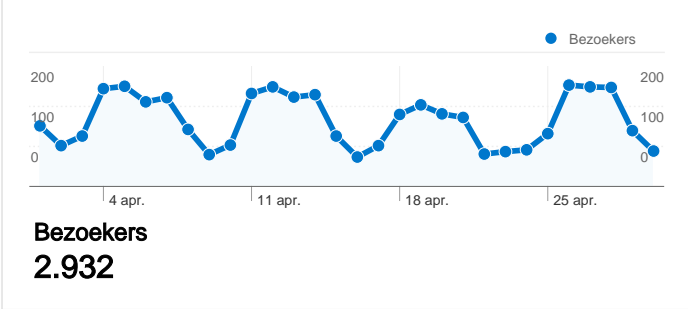

Sitegebruik

3.669 Bezoeken

46,66% Bouncepercentage

14.044 Paginaweergaves

00:02:47 Gem. tijd op site

3,83 Pagina's/bezoek

69,04% % nieuwe bezoekers

Bezoekersoverzicht **Kaartoverlay**

Overzicht van verkeersbronnen **Inhoudsoverzicht**

Pagina's	Paginaweergaves	% paginaweergaves
/nl/matrix.html	2.500	17,80%
/nl/home.html	1.876	13,36%
/index.html	1.697	12,08%
/nl/waarom.html	510	3,63%
/nl/scholing.html	391	2,78%

2.932 mensen hebben deze site bezocht

 **3.669** Bezoeken

 **2.932** Absoluut unieke bezoekers

 **14.044** Paginaweergaves

 **3,83** Gemiddelde paginaweergaves

 **00:02:47** Tijd op site

 **46,66%** Bouncepercentage

3.669 bezoeken zijn afkomstig van 73 landen/gebieden

Sitegebruik

Bezoeken	Pagina's/bezoek	Gem. tijd op site	% nieuwe bezoeken	Bouncepercentage	
3.669 % van sitetotaal: 100,00%	3,83 Sitegem: 3,83 (0,00%)	00:02:47 Sitegem: 00:02:47 (0,00%)	69,17% Sitegem: 69,04% (0,20%)	46,66% Sitegem: 46,66% (0,00%)	
Land/gebied	Bezoeken	Pagina's/bezoek	Gem. tijd op site	% nieuwe bezoeken	Bouncepercentage
Netherlands	2.701	3,90	00:02:53	67,64%	44,80%
Belgium	655	3,87	00:02:49	66,72%	49,62%
United States	38	1,39	00:00:45	97,37%	68,42%
Germany	24	3,54	00:03:08	79,17%	54,17%
(not set)	22	4,18	00:03:34	68,18%	54,55%
Sweden	20	3,10	00:01:50	85,00%	60,00%
United Kingdom	18	2,28	00:00:30	94,44%	61,11%
India	16	2,12	00:00:51	93,75%	62,50%
France	14	4,50	00:01:12	85,71%	50,00%
Algeria	9	3,11	00:02:07	33,33%	22,22%