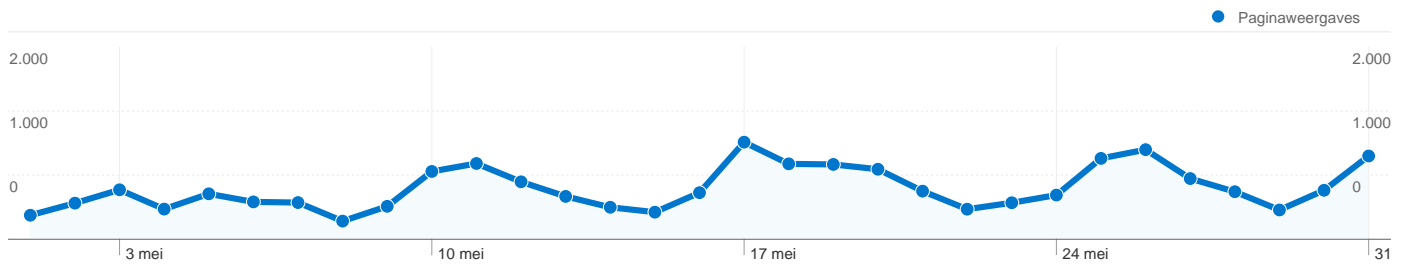

Pagina's op deze site zijn in totaal 16.412 keer bekeken.

16.412 Paginaweergaves

11.169 Unieke paginaweergaves

42,91% Bouncepercentage

Belangrijkste inhoud

Pagina's	Paginaweergaves	% paginaweergaves
/nl/matrix.html	3.439	20,95%
/index.html	2.644	16,11%
/nl/home.html	2.577	15,70%
/nl/waarom.html	575	3,50%
/nl/projecten.html	376	2,29%