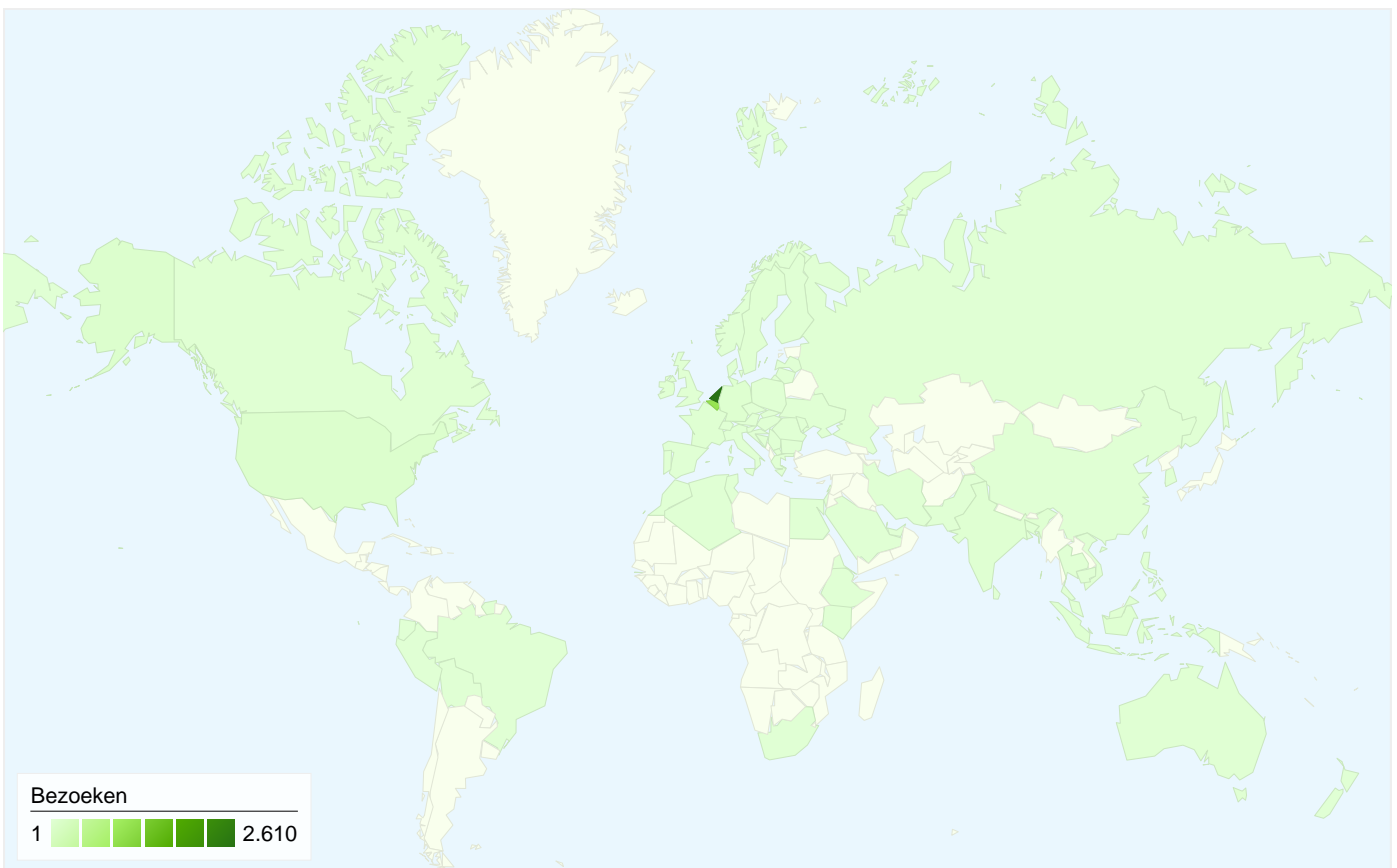

Bezoekers
2.817

Kaartoverlay

Overzicht van verkeersbronnen

- **Direct verkeer**
1.652,00 (40,93%)
- **Zoekmachines**
1.458,00 (36,12%)
- **Verwijzende sites**
926,00 (22,94%)

Inhoudsoverzicht

Pagina's	Paginaweergaves	% paginaweergaves
/nl/matrix.html	3.439	20,95%
/index.html	2.644	16,11%
/nl/home.html	2.577	15,70%
/nl/waarom.html	575	3,50%
/nl/projecten.html	376	2,29%

2.817 mensen hebben deze site bezocht

4.036 Bezoeken

2.817 Absoluut unieke bezoekers

16.412 Paginaweergaves

4,07 Gemiddelde paginaweergaves

00:02:57 Tijd op site

42,91% Bouncepercentage

59,17% Nieuwe bezoeken

Overzicht van verkeersbronnen

Vergelijken met: Site

Alle verkeersbronnen hebben in totaal 4.036 bezoeken gegenereerd.

 40,93% Direct verkeer

 22,94% Verwijzende sites

 36,12% Zoekmachines

■ Direct verkeer
 1.652,00 (40,93%)
■ Zoekmachines
 1.458,00 (36,12%)
■ Verwijzende sites
 926,00 (22,94%)

4.03679landen/gebieden

Sitegebruik

Land/gebied	Bezoeken	Pagina's/bezoek	Gem. tijd op site	% nieuwe bezoeken	Bouncepercentage
Bezoeken 4.036 % van sitetotaal: 100,00%	Pagina's/bezoek 4,07 Sitegem: 4,07 (0,00%)	Gem. tijd op site 00:02:57 Sitegem: 00:02:57 (0,00%)	% nieuwe bezoeken 59,24% Sitegem: 59,17% (0,13%)	Bouncepercentage 42,91% Sitegem: 42,91% (0,00%)	
Netherlands	2.610	4,11	00:03:08	54,06%	43,14%
Belgium	1.021	4,36	00:02:54	60,33%	38,10%
United States	60	2,13	00:01:35	88,33%	65,00%
Germany	39	3,26	00:02:00	74,36%	41,03%
India	23	1,65	00:00:16	91,30%	86,96%
Indonesia	22	5,91	00:06:18	90,91%	31,82%
France	19	5,05	00:03:53	89,47%	42,11%
United Kingdom	15	3,27	00:00:30	93,33%	66,67%
Ireland	12	2,00	00:00:44	100,00%	83,33%
Malaysia	12	3,50	00:01:32	100,00%	41,67%