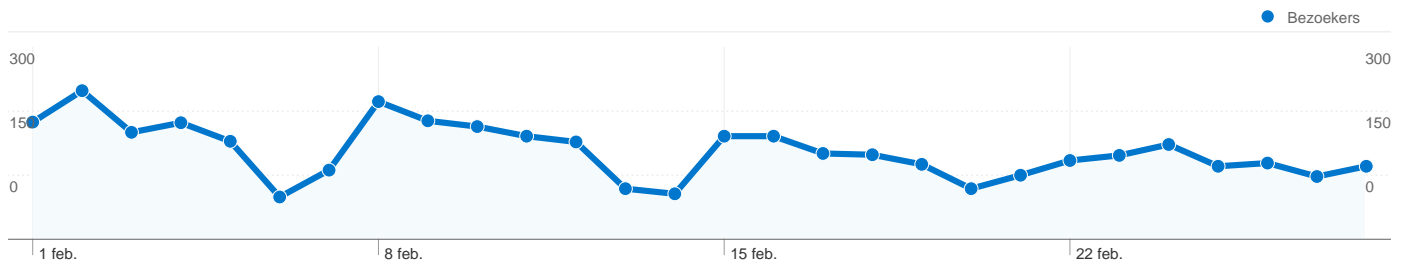

3.401 mensen hebben deze site bezocht

4.600 Bezoeken

3.401 Absoluut unieke bezoekers

19.121 Paginaweergaves

4,16 Gemiddelde paginaweergaves

00:02:46 Tijd op site

44,57% Bouncepercentage

64,96% Nieuwe bezoeken

Technisch profiel

Browser	Bezoeken	% bezoeken	Verbindingssnelheid	Bezoeken	% bezoeken
Internet Explorer	3.503	76,15%	DSL	1.660	36,09%
Firefox	768	16,70%	Cable	1.368	29,74%
Chrome	164	3,57%	Unknown	809	17,59%
Safari	99	2,15%	T1	726	15,78%
Opera	43	0,93%	Dialup	34	0,74%