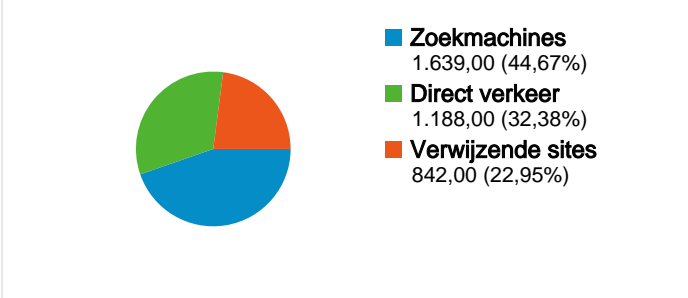

Overzicht van verkeersbronnen **Inhoudsoverzicht**

Pagina's	Paginaweergaves	% paginaweergaves
/nl/matrix.html	2.500	17,80%
/nl/home.html	1.876	13,36%
/index.html	1.697	12,08%
/nl/waarom.html	510	3,63%
/nl/scholing.html	391	2,78%