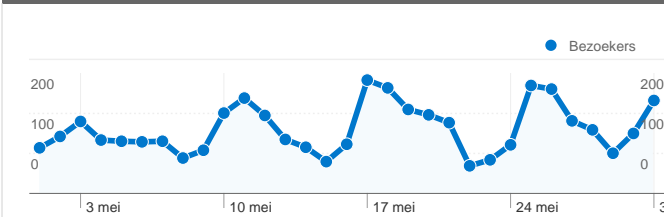

Sitegebruik

4.036 Bezoeken

42,91% Bouncepercentage

16.412 Paginaweergaves

00:02:57 Gem. tijd op site

4,07 Pagina's/bezoek

59,17% % nieuwe bezoeken

Bezoekersoverzicht

2.817 mensen hebben deze site bezocht

4.036 Bezoeken

2.817 Absoluut unieke bezoekers

16.412 Paginaweergaves

4,07 Gemiddelde paginaweergaves

00:02:57 Tijd op site

42,91% Bouncepercentage

59,17% Nieuwe bezoeken

Overzicht van verkeersbronnen

Vergelijken met: Site

Alle verkeersbronnen hebben in totaal 4.036 bezoeken gegenereerd.

 40,93% Direct verkeer

 22,94% Verwijzende sites

 36,12% Zoekmachines

■ Direct verkeer
 1.652,00 (40,93%)
■ Zoekmachines
 1.458,00 (36,12%)
■ Verwijzende sites
 926,00 (22,94%)

4.03679landen/gebieden

Sitegebruik

Land/gebied	Bezoeken	Pagina's/bezoek	Gem. tijd op site	% nieuwe bezoeken	Bouncepercentage
Bezoeken 4.036 % van sitetotaal: 100,00%	Pagina's/bezoek 4,07 Sitegem: 4,07 (0,00%)	Gem. tijd op site 00:02:57 Sitegem: 00:02:57 (0,00%)	% nieuwe bezoeken 59,24% Sitegem: 59,17% (0,13%)	Bouncepercentage 42,91% Sitegem: 42,91% (0,00%)	
Netherlands	2.610	4,11	00:03:08	54,06%	43,14%
Belgium	1.021	4,36	00:02:54	60,33%	38,10%
United States	60	2,13	00:01:35	88,33%	65,00%
Germany	39	3,26	00:02:00	74,36%	41,03%
India	23	1,65	00:00:16	91,30%	86,96%
Indonesia	22	5,91	00:06:18	90,91%	31,82%
France	19	5,05	00:03:53	89,47%	42,11%
United Kingdom	15	3,27	00:00:30	93,33%	66,67%
Ireland	12	2,00	00:00:44	100,00%	83,33%
Malaysia	12	3,50	00:01:32	100,00%	41,67%