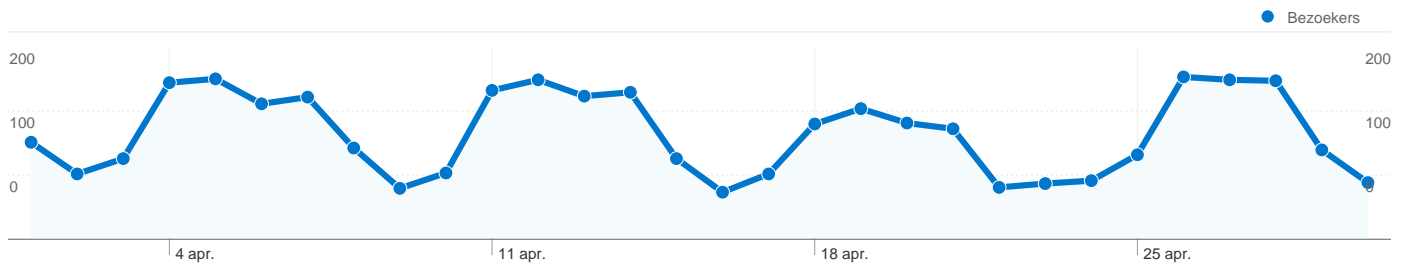

Sitegebruik

3.669 Bezoeken

46,66% Bouncepercentage

14.044 Paginaweergaves

00:02:47 Gem. tijd op site

3,83 Pagina's/bezoek

69,04% % nieuwe bezoekers

Bezoekersoverzicht **Kaartoverlay**

2.932 mensen hebben deze site bezocht

 **3.669** Bezoeken

 **2.932** Absoluut unieke bezoekers

 **14.044** Paginaweergaves

 **3,83** Gemiddelde paginaweergaves

 **00:02:47** Tijd op site

 **46,66%** Bouncepercentage

3.669 bezoeken zijn afkomstig van 73 landen/gebieden

Sitegebruik

Bezoeken	Pagina's/bezoek	Gem. tijd op site	% nieuwe bezoeken	Bouncepercentage	
3.669 % van sitetotaal: 100,00%	3,83 Sitegem: 3,83 (0,00%)	00:02:47 Sitegem: 00:02:47 (0,00%)	69,17% Sitegem: 69,04% (0,20%)	46,66% Sitegem: 46,66% (0,00%)	
Land/gebied	Bezoeken	Pagina's/bezoek	Gem. tijd op site	% nieuwe bezoeken	Bouncepercentage
Netherlands	2.701	3,90	00:02:53	67,64%	44,80%
Belgium	655	3,87	00:02:49	66,72%	49,62%
United States	38	1,39	00:00:45	97,37%	68,42%
Germany	24	3,54	00:03:08	79,17%	54,17%
(not set)	22	4,18	00:03:34	68,18%	54,55%
Sweden	20	3,10	00:01:50	85,00%	60,00%
United Kingdom	18	2,28	00:00:30	94,44%	61,11%
India	16	2,12	00:00:51	93,75%	62,50%
France	14	4,50	00:01:12	85,71%	50,00%
Algeria	9	3,11	00:02:07	33,33%	22,22%