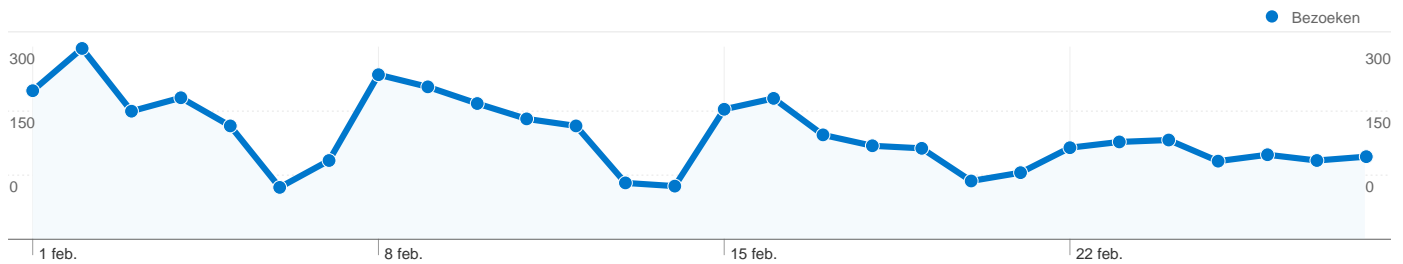

Alle verkeersbronnen hebben in totaal 4.600 bezoeken gegenereerd.

38,65% Direct verkeer

28,74% Verwijzende sites

32,59% Zoekmachines

- Direct verkeer
  1.778,00 (38,65%)
- Zoekmachines
  1.499,00 (32,59%)
- Verwijzende sites
  1.322,00 (28,74%)
- Overige
  1 (0,02%)

Beste verkeersbronnen

Bronnen	Bezoeken	% bezoeken	Zoekwoorden	Bezoeken	% bezoeken
(direct) ((none))	1.778	38,65%	timloto	403	26,88%
google (organic)	1.374	29,87%	timloto.org	187	12,47%
educyclopedia.be (referral)	583	12,67%	v4 meting op startmotor	57	3,80%
pdfdatabase.com (referral)	63	1,37%	compressieverhouding	51	3,40%
bing (organic)	55	1,20%	www.timloto.org	38	2,54%